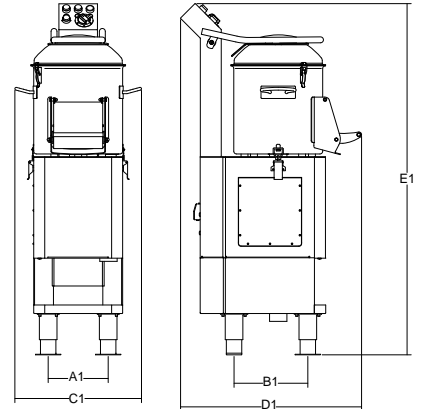

Options:

- Longer opening for shopping bags.
- Fast connection/remove of water entry
- S/S trestle and sieve.
- Vegetable drier basket

PPJ6 SC

PPJ 10 SC

PPJ 20 SC

PPJ/LCJ 6

PPJ/LCJ 6-10-20 SC

PPJ/LCJ 10-20

PPJ/LCJ 6

C1 = mm 370
D1 = mm 600
E1 = mm 660
F1 = mm 1090

PPJ/LCJ 6 SC

A1 = mm 200
B1 = mm 240
C1 = mm 400
D1 = mm 400
E1 = mm 790

PPJ/LCJ 10 SC

A1 = mm 225
B1 = mm 230
C1 = mm 470
D1 = mm 544
E1 = mm 1070

PPJ 20 SC

A1 = mm 330
B1 = mm 310
C1 = mm 560
D1 = mm 650
E1 = mm 1210

PPJ/LCJ 10

A1 = mm 220
B1 = mm 270
C1 = mm 470
D1 = mm 775
E1 = mm 1276

PPJ/LCJ 20

A1 = mm 300
B1 = mm 300
C1 = mm 560
D1 = mm 880
E1 = mm 1360