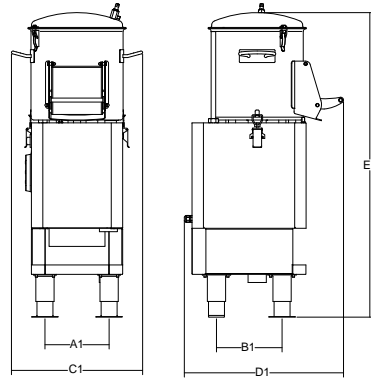

Options:

- Longer opening for shopping bags.
- Fast connection/remove of water entry
- S/S trestle and sieve.
- Vegetable drier basket

PPJ6 SC

PPJ 10 SC

PPJ 20 SC

PPJ/LCJ 6

PPJ/LCJ 6-10-20 SC

PPJ/LCJ 10-20

PPJ/LCJ 6

C1 = mm 370
D1 = mm 600
E1 = mm 660
F1 = mm 1090

PPJ/LCJ 6 SC

A1 = mm 200
B1 = mm 240
C1 = mm 400
D1 = mm 400
E1 = mm 790

PPJ/LCJ 10 SC

A1 = mm 225
B1 = mm 230
C1 = mm 470
D1 = mm 544
E1 = mm 1070

PPJ 20 SC

A1 = mm 330
B1 = mm 310
C1 = mm 560
D1 = mm 650
E1 = mm 1210

PPJ/LCJ 10

A1 = mm 220
B1 = mm 270
C1 = mm 470
D1 = mm 775
E1 = mm 1276

PPJ/LCJ 20

A1 = mm 300
B1 = mm 300
C1 = mm 560
D1 = mm 880
E1 = mm 1360

PPJ/LCJ 10-20

PPJ/LCJ 6-10-20 SC

PPJ/LCJ 6

	watt/HP		r.p.m.	kg/lt	kg/h.	mm	mm	mm	mm	mm	mm	kg	mm	kg
PPJ6 SC	370/0.50	1ph	320	6/10	105	220	260	400	400	690	-	23	720x570x1020	35
PPJ 6	370/0.50	1ph	320	6/10	105	260	320	400	550	440	-	31	500x630x650	36
PPJ 10 SC	735/1	1ph	320	10/20	170	203	282	470	544	910	-	41.5	720x570x1200	51.5
PPJ 10	735/1	1ph/3ph	320	10/20	170	203	282	470	775	1050	1310	51	720x570x1200	61
PP/LCJ 10 2V	368-662/0.50-0.90	3ph	160/320	10/20	170	203	282	470	775	1050	1310	52	720x570x1200	62
PP/AVJ 10 2V	368-552/0.50-0.75	3ph	320/450	10/20	170	203	282	470	775	1050	1310	52	720x570x1200	62
PPJ 20 SC	1.102/1.5	1ph/3ph	275	20/35	340	295	337	560	650	1040	-	52	640x760x1400	62
PPJ 20	1.102/1.5	1ph/3ph	275	20/35	340	295	337	560	880	1190	1545	58	640x760x1400	68
LCJ 6 SC	370/0.50	1ph	150	6/10	150	220	260	400	400	690	-	23	720x570x1020	35
LCJ 6	370/0.50	1ph	150	6/10	150	260	320	400	550	440	-	31	500x630x650	36
LCJ 10 SC	735/1	1ph/3ph	150	10/20	170	203	282	470	544	910	-	41.5	720x570x1200	61
LCJ 10	735/1	1ph/3ph	150	10/20	170	203	282	470	775	1050	1310	51	720x570x1200	61
LCJ 20	1.102/1.5	1ph/3ph	150	20/35	340	295	337	560	880	1190	1545	58	640x760x1400	68