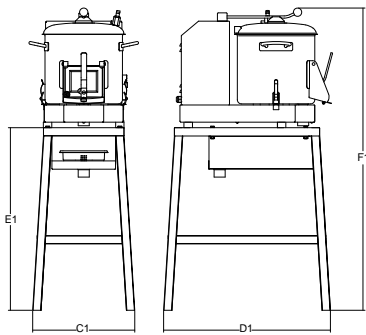

Options:

- Longer opening for shopping bags.
- Fast connection/remove of water entry
- S/S trestle and sieve.
- Vegetable drier basket

PPJ6 SC

PPJ 10 SC

PPJ 20 SC

PPJ/LCJ 6

PPJ/LCJ 6-10-20 SC

PPJ/LCJ 10-20

PPJ/LCJ 6

C1 = mm 370
D1 = mm 600
E1 = mm 660
F1 = mm 1090

PPJ/LCJ 6 SC

A1 = mm 200
B1 = mm 240
C1 = mm 400
D1 = mm 400
E1 = mm 790

PPJ/LCJ 10 SC

A1 = mm 225
B1 = mm 230
C1 = mm 470
D1 = mm 544
E1 = mm 1070